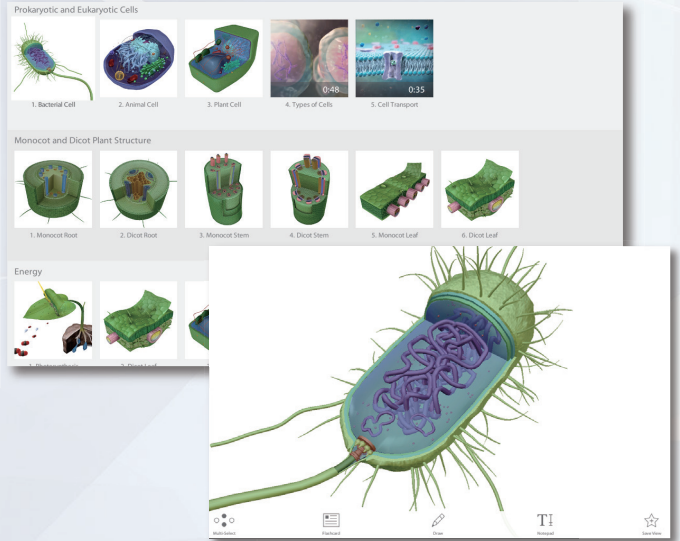

## Human Anatomy Atlas の特長

- 
 3Dモデルを用いて肉眼的解剖学を学ぶことができます。性別や言語の切り替えも容易に可能です。
- 
 系統解剖と局所解剖の両方を網羅し、主要な臓器をあらゆる角度から3D表示し、それぞれの構造について学ぶことができます。
- 
 筋肉の動きや骨の指標、血管や神経の配置など、3Dモデルを動かしながら確認することができます。
- 
 解剖学の形態をよりよく理解するのに役立つ組織学スライド、アニメーションやイラストも掲載されています。

## 豊富な機能・コンテンツ

「解剖」ツールを用いて、解剖の疑似体験が可能です。クリックするだけで、体表から各部位へ探索を進めることができます。

様々な領域の断面図と、対応するCTおよびMRI画像が掲載されています。並べて表示させることも可能です。

主要なトピックを網羅する数百もの動画およびインタラクティブなフラッシュカードが掲載されます。

様々な部位・器官に関するクイズ問題をダウンロードすることが可能です。

# Visible Biology

生物学的概念・プロセスを学ぶためのビジュアルガイド

## Visible Biology の特長

- ✔ 生物学に関する没入感のある 3D 画像を、自由に操作し各部位の構造や機能について学ぶ
- ✔ 学習意欲を高め、生徒の理解度を高める
- ✔ バーチャルな動物の解剖モデルも収載
- ✔ 動画やイラストを用いた生物学の基本原則に関する解説を提供

※2023 年現在日本語非対応です