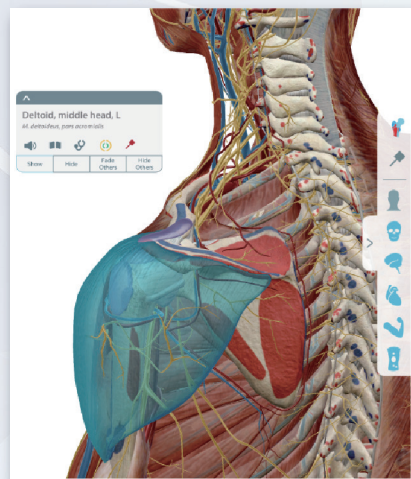

Muscle Premium

筋骨格系に特化した人体の学習用 3D モデル

Muscle Premium の特長

- ☑ 筋骨格系に特化した 3D モデルで、正常な構造と機能を学べる
- ☑ 基本的な動作を動画で確認できる
- ☑ 学習する部位に関する関連クイズを収録
- ☑ 各部位の代表的な疾患や症状を確認できる

Physiology Animations

人体の生理機能について学べる動画コレクション